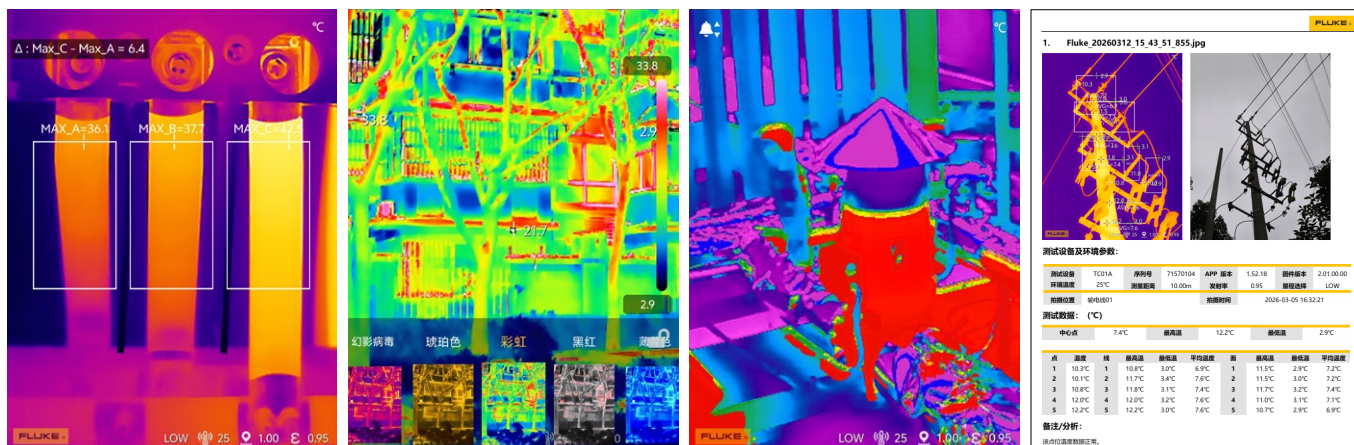

远

20 m

iS Fluke iSee™ 应用程序

集成专业热像仪的关键功能，轻松实现拍摄、测量、分析、分享功能。

三相自动温差计算

个性调色板

超温区域报警

实时生成并分享报告