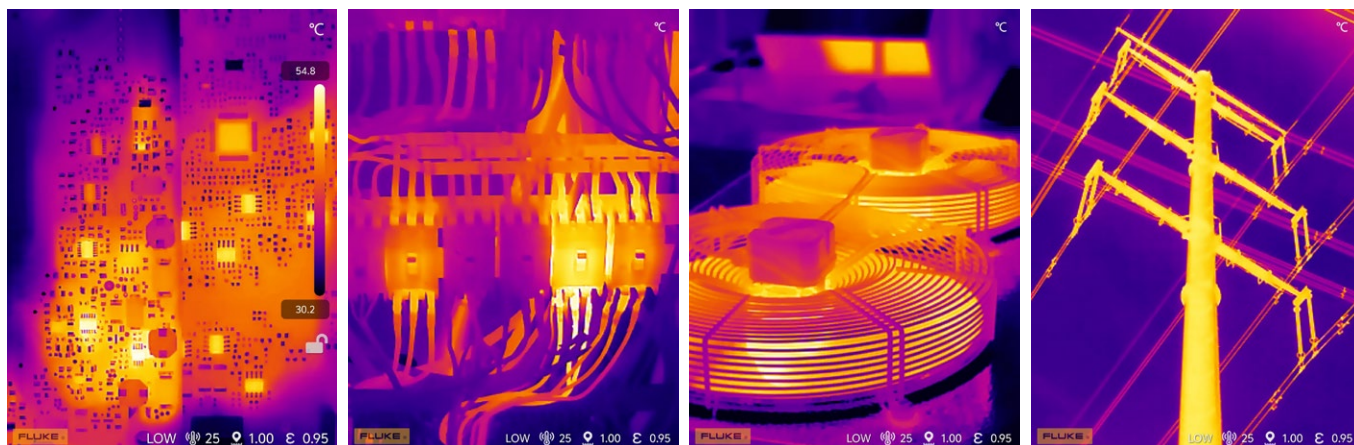

Fluke iSee™ 应用场景

电路板

配电柜

风扇

输电线

近

0.25 m

远

20 m